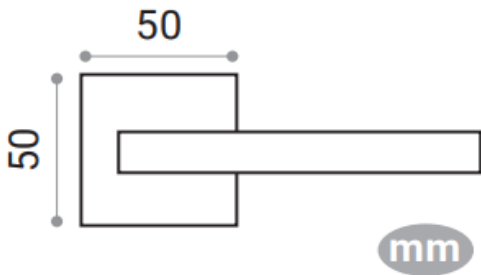

## FICHA TÉCNICA: 615 60 SERIE ORION MANIVELA CON ROSETA

### CARACTERÍSTICAS

- Juego manillas Orion con roseta cuadrada
- Manivela fabricada en Aluminio y roseta en Zamak ambas de alta calidad. Para puertas interiores de paso y entradas de uso residencial y público.
- Incluye cuadradillo de 8mm y fijaciones para su instalación.
- Medidas:
- Acabados disponibles: